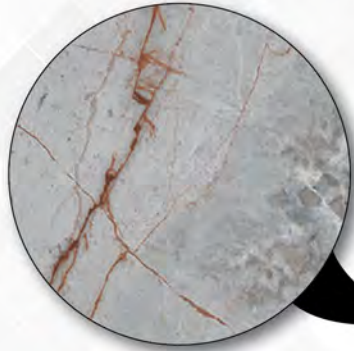

EFD061P004384-Coffee

**EXA**  
alfanar porcelain

T i l e s   f o r   L i f e . . .

Emperor | امبرور

60x60cm/11mm

EFD061P001847-Silver

EFD061P001846-Natural

مقاوم لامتصاص  
الماء  
0.0-0.5%