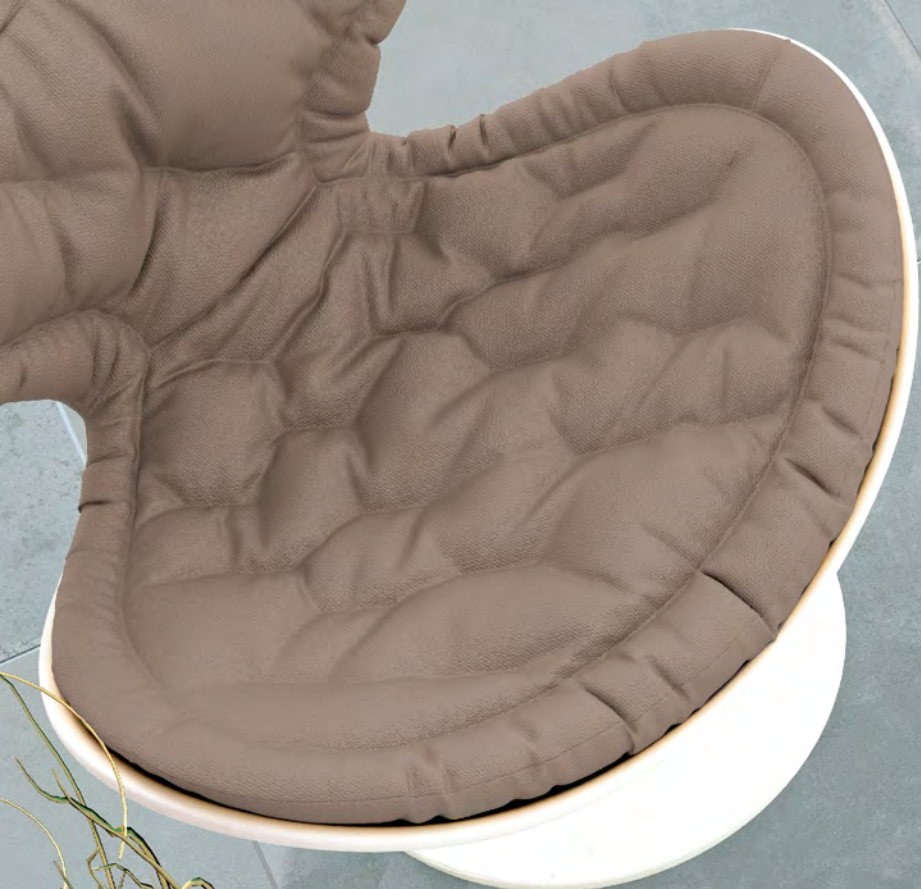

60X60cm/11mm

EFD061R190435-Sage

EFD061R190434-Ash

EFD061R190436-Bone

**exa**  
alfanar porcelain

T i l e s   f o r   L i f e . . .

Prism | برزم

60x60cm/11mm