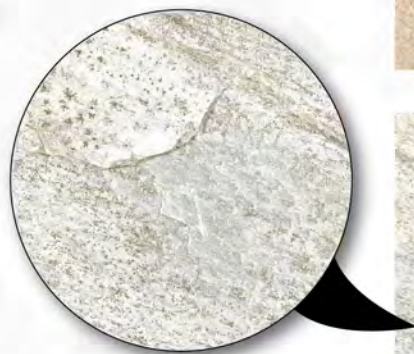

8

Passed

**EXA**  
alfanarporcelain

T i l e s   f o r   L i f e . . .

Caesar | قيصر

40x40cm/11mm

EFD441R10608-Sand

EFD441R10609-Silver