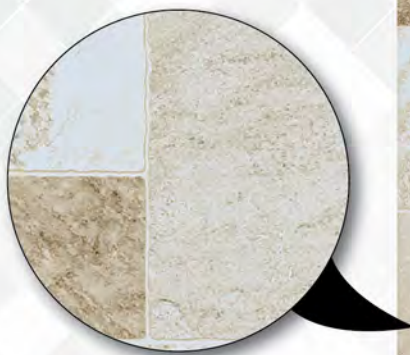

T i l e s   f o r   L i f e . . .

Basalt | بازلت

60X60cm/11mm

60X60cm/11mm

EFD061R181288-Dafeh Decor

EFD061R181287-Barid Decor

مقاوم لامتصاص  
الماء  
0.0-0.5%

مقاوم  
للخسر  
460Kg/cm<sup>2</sup>