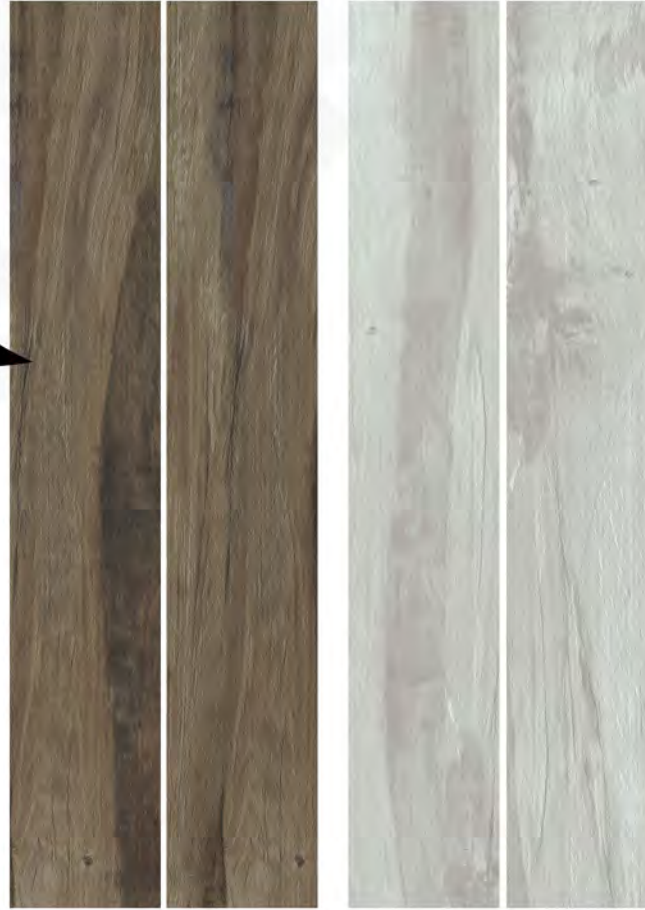

Multifaces Rectified Parquet

طرق مقترحة
لتركيب
120x120 60x120

طريقة تركيب
خاطئة

EFD141R004862-Jouz

EFD141R181276-Fedhah

مقاوم لامتصاص
الماء
0.0-0.5%

مقاوم
للخسب
460Kg/cm²

مقاومة
الانزلاق
R 11 & 12

مقاومة
البلاط للتبقع
Class 5

مقاومة
الأحماض
GA

مقاومة
التآكل
Min Class 4

مقاومة
الخدش
8

مقاومة
الصدمة الحرارية
Passed